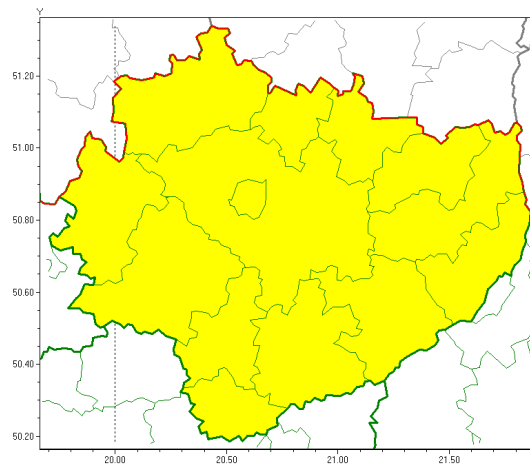

**Zasięg ostrzeżeń w województwie**

 Burze z gradem  
 2019-06-19 07:37

**WOJEWÓDZTWO WI TOKRZYSKIE**  
**OSTRZEŻENIA METEOROLOGICZNE ZBIORCZO NR 66**  
**WYKAZ OBOWIĄZUJĄCYCH OSTRZEŻEŃ**  
**o godz. 07:37 dnia 19.06.2019**

<b>Zjawisko/Stopień zagrożenia</b>	Burze z gradem/1
<b>Obszar (w nawiasie numer ostrzeżenia dla powiatu)</b>	powiaty: buski(40), j. drzejowski(40), kazimierski(41), Kielce(40), kielecki(40), konecki(38), opatowski(39), ostrowiecki(39), pińczowski(41), sandomierski(40), skarżyski(39), starachowicki(41), staszowski(40), włoszczowski(38)
<b>Ważność</b>	od godz. 12:00 dnia 19.06.2019 do godz. 24:00 dnia 19.06.2019
<b>Prawdopodobieństwo</b>	80%
<b>Przebieg</b>	Prognozuje się wystąpienie burz z opadami deszczu miejscami od 20 mm do 30 mm oraz porywami wiatru do 70 km/h. Miejscami możliwy grad.
<b>SMS</b>	IMGW-PIB OSTRZEŻENIE: BURZE Z GRADEM/1 w województwie świętokrzyskim (wszystkie powiaty) od 12:00/19.06 do 24:00/19.06.2019 deszcz 30 mm, porywy 70 km/h. Dotyczy powiatów: wszystkie powiaty.
<b>RSO</b>	Woj. w województwie świętokrzyskim, IMGW-PIB wydał ostrzeżenie pierwszego stopnia o burzach z gradem
<b>Uwagi</b>	Brak.
<b>Dyrektor synoptyk IMGW-PIB</b>	Monika Kaseja